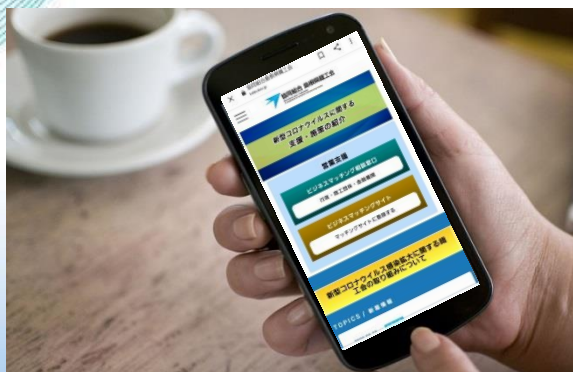

現在、新型コロナウイルスに関する対策・支援策の最新情報を紹介

国や県の支援策、金融機関による融資の最新情報等をまとめて掲載

・雇用調整助成金 ・持続化給付金 など

取引先開拓・商談支援のための
ビジネスマッチングサイトなどをご紹介

行政・団体・金融機関によるビジネスマッチング
相談窓口や全国と繋がるビジネスマッチングサイト
などを掲載

組合員紹介で企業情報を全国に発信

誰でも業種やキーワード検索で探せる
得意分野や企業メッセージで全国にPR
最新の企業情報を随時受付中