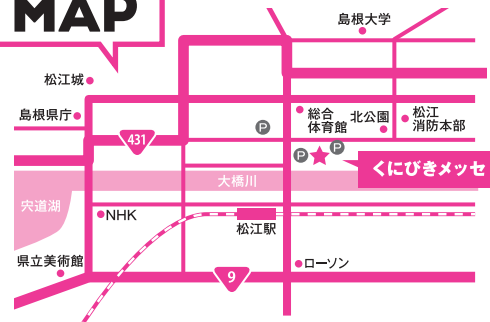

PVは  
コチラ!

COMING SOON!!!!!!!!!!!!!!

出展者情報

9月下旬~公開予定!

ガイドブック

10月下旬~公開予定!

Check!  
Check!  
and  
more

参加無料/服装自由

対象 大学生・高専生・専修学校生・高校生・  
教職員・保護者・一般

お申し込み方法 下記のサイトか、QRコードから事前にお申込みください

[https://www.allshimane.shimane-u.ac.jp/project02/2019se\\_entry/](https://www.allshimane.shimane-u.ac.jp/project02/2019se_entry/)

- 島大・県大・県短・松江高専・ポリテクカレッジ島根から会場までの連絡バスを運行します。
- 高校等で、学校単位で参加される場合は一括申込を承ります。問合せ先までご連絡ください。
- 障がい等により配慮の必要な方は、問合せ先までご相談ください。

## MAP

お問い合わせ先

しまね大交流会実行委員会事務局(島根大学地域未来協創本部) TEL.0852-32-9814

✉ [lscrc@riko.shimane-u.ac.jp](mailto:lscrc@riko.shimane-u.ac.jp)

文部科学省 地(知)の拠点

しまねCOO+